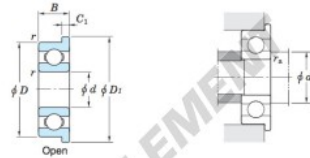

Boundary dimensions (mm)					Basic load ratings (kN)		Factor	Limiting speeds (min ⁻¹)		Bearing No.	
d	D	B	B ₁	r ⁽¹⁾ mm	r ₂ ⁽²⁾ mm	C _r		C _{10r}	f ₀		Grease lub. [Open 1/2 DIN]
3	6	2	2.5	0.08	0.05	0.21	0.07	14.3	69 000	82 000	MLF3006

	Dimensions of flange (mm)				Mounting dimensions (mm)		Refer. 3 Mass (g)
	D ₁	D ₂	C ₁	C ₂	d ₄ mm	r ₄ max.	
Shielded	7.2	7.2	0.6	0.6	3.6	0.05	0.2

CARACTÉRISTIQUES PRODUIT

Marque	JTEKT
N° Ean13	3663952476483
Diam. intérieur	3 mm
Diam. extérieur	6 mm
Épaisseur	2 mm
Poids	0.2 g
Conditionnement	1