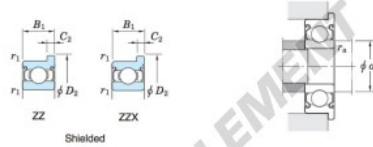

Boundary dimensions (mm)				Basic load ratings (kN)		Factor	Limiting speeds (min ⁻¹)		Bearing No.		
d	D	B	B ₁	r ¹ _{min.}	r ² _{min.}		C _r	C _{10r}		f ₀	Grease lub. (ZZ, ZX)
3	6	2	2.5	0.08	0.05	0.21	0.07	14.3	69 000	82 000	Open

Shielded	Dimensions of flange (mm)				Mounting dimensions (mm)		Refer. 3 Mass (g)
	D ₁	D ₂	C ₁	C ₂	d _a _{min.}	r _a _{max.}	
WMLF3006 ZZ	7.2	7.2	0.6	0.6	3.6	0.05	0.2

CARACTÉRISTIQUES PRODUIT

Marque	JTEKT
N° Ean13	3663952476490
Diam. intérieur	3 mm
Étanchéité	Flasque des deux côtés
Diam. extérieur	6 mm
Épaisseur	2 mm
Poids	0.2 g
Conditionnement	1