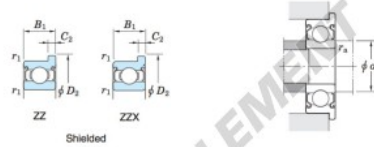

Boundary dimensions (mm)				Basic load ratings (kN)		Factor	Limiting speeds (min ⁻¹)		Bearing No.		
d	D	B	B ₁	r ¹ _{min.}	r ² _{min.}	C _r	C _{10r}	f ₀	Grease lub. (ZZ, ZZK)	Oil lub. (Open, Z, ZX)	Open
6	10	2.5	3	0.1	0.08	0.50	0.22	15.2	53 000	63 000	

	Dimensions of flange (mm)				Mounting dimensions (mm)		Refer. 3 Mass (g)
Shielded	D ₁	D ₂	C ₁	C ₂	d ₄ min.	r ₄ max.	
WMLF6010 ZZK	11.2	11.2	0.6	0.6	6.8	0.08	0.7

CARACTÉRISTIQUES PRODUIT

Marque	JTEKT
N° Ean13	3663952476926
Diam. intérieur	6 mm
Diam. intérieur	0.236" inch
Diam. extérieur	10 mm
Diam. extérieur	0.394" inch
Epaisseur	2.5 mm
Epaisseur	0.098" inch
Poids	0.7 g
Conditionnement	1