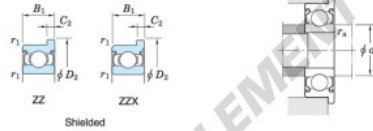

Boundary dimensions (mm)				Basic load ratings (kN)		Factor $f_0$	Limiting speeds (min <sup>-1</sup> )		Bearing No. Open	
$d$	$D$	$B$	$B_1$	$r_1^{(1)}$ min.	$r_1^{(2)}$ max.		$C_r$	$C_{10r}$		Grease lub. [Open ZZ, ZX]
6	13	3.5	5	0.15	0.15	1.10	0.44	13.7	48 000	57 000

Shielded	Dimensions of flange (mm)				Mounting dimensions (mm)		Refer. 3 Mass (g)
	$D_1$	$D_2$	$C_1$	$C_2$	$d_4$ min.	$r_4$ max.	
WF686 ZZ	15	15	1	1.1	7.2	0.15	2.1

### CARACTÉRISTIQUES PRODUIT

Marque	JTEKT
N° Ean13	3663952476964
Diam. intérieur	6 mm
Étanchéité	Flasque des deux côtés
Diam. extérieur	13 mm
Épaisseur	3.5 mm
Poids	2.1 g
Conditionnement	1

[contact@123roulement.ch](mailto:contact@123roulement.ch)