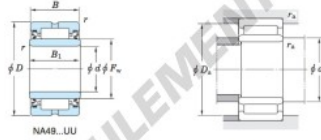

Roulement à aiguilles NA4900UU-JTEKT - NA4900UU-JTEKT

<https://www.123roulement.ch/roulement-palier/roulement-aiguilles/aiguilles/na4900uu-jtekt>

Machined ring needle roller bearings **Koyo**
F_w 29 – 37 mm

With inner ring

Boundary dimensions (mm)					Basic load ratings (kN)		Limiting speeds¹⁾ (min⁻¹)		Bearing No.
F_w	d	D	B	B₁	C_r	C₁₀	Oil lub.	Without inner ring	
14	10	22	13	14	7.5	7.7	14 000	—	
		Mounting dimensions (mm)			(Refer.) Mass (kg)		(Refer.) Applicable inner ring No.		
With outer ring		d₂ min.	D₂ max.	r₂ max.	Without inner ring	With inner ring			
NA4900UU		12	20	0.3	—	0.025	IRM101414		

CARACTÉRISTIQUES PRODUIT

Marque	JTEKT
N° Ean13	3663952477770
Diam. intérieur	10 mm
Diam. extérieur	22 mm
Épaisseur	13 mm
Poids	25 g
Conditionnement	1

contact@123roulement.ch

+33 359 36 04 90

CRT4 de Lesquin 60 Rue Du Haut De Sainghin 59273 Fretin FRANCE