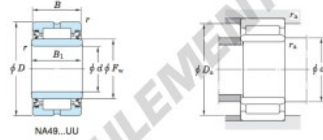

Roulement à rouleaux NA4907UU-JTEKT - NA4907UU-JTEKT

<https://www.123roulement.ch/roulement-palier/roulement-rouleaux/rouleaux/na4907uu-jtekt>

Machined ring needle roller bearings

F_w 29 – 37 mm

With inner ring

Boundary dimensions (mm)				Basic load ratings (kN)		Limiting speeds¹⁾ (min⁻¹)		Bearing No. Without inner ring
F_w	d	D	B	C_r	C_{0r}	Oil lub.	Without inner ring	
42	35	55	20	29.0	40.9	4 700	—	
Mounting dimensions (mm)				(Refer.) Mass (kg)		(Refer.) Applicable inner ring No.		
With inner ring				Without inner ring	With inner ring			
	d_a	D_a	r_a	—	0.173	IRM354221		
	max.	max.	max.					
	NA4907UU	39	51	0.6				

CARACTÉRISTIQUES PRODUIT

Marque	JTEKT
N° Ean13	3663952483108
Diam. intérieur	35 mm
Diam. extérieur	55 mm
Épaisseur	20 mm
Poids	173 g
Conditionnement	1

contact@123roulement.ch

+33 359 36 04 90

CRT4 de Lesquin 60 Rue Du Haut De Sainghin 59273 Fretin FRANCE