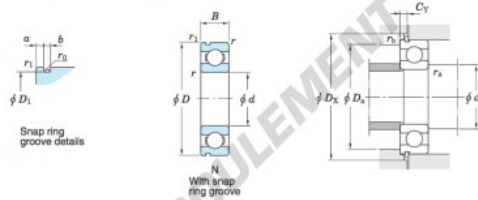

## Roulement à bille simple rangée 6005-N-JTEKT - 6005-N-JTEKT

<https://www.123roulement.ch/roulement-palier/roulement-bille/simple-rangee/6005-n-jtekt>

Single-row deep groove ball bearings ——— Koyo  
snap ring groove type  
locating snap ring type

Boundary dimensions (mm)				Basic load ratings (kN)			Factor		Limiting speeds (min <sup>-1</sup> )		Bearing No.		D <sub>1</sub> max.
d	D	B	r	r <sub>1</sub>	C <sub>0</sub>	C <sub>10r</sub>	f <sub>0</sub>	Grease lub.	Oil lub.	With snap ring groove	With locating snap ring		
25	47	12	0.6	0.5	10.1	5.85	14.5	15 000	18 000	6005N		44.6	

Dimensions of snap ring groove (mm)			Dimensions of locating snap ring (mm)		Mounting dimensions (mm)						(Refer.) Mass (kg)	(Refer.) Bearing No.	
a	b	r <sub>0</sub>	D <sub>2</sub>	f	d <sub>4a</sub>	D <sub>4a</sub>	D <sub>4c</sub>	C <sub>γ</sub>	r <sub>4a</sub>	r <sub>4b</sub>	r <sub>4c</sub>	0.080	6005N
max.	±0.15	max.	max.	±0.05	min.	max.	min.	max.	max.	max.	max.		
2.06	1.5	0.4	52.7	1.07	29	43	53.5	2.92	0.6	0.5			