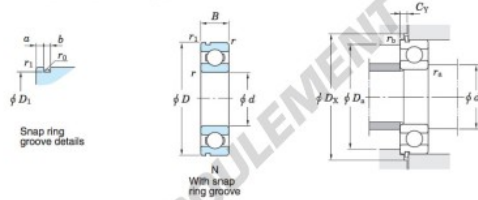

## Roulement à bille simple rangée 6208-N-JTEKT - 6208-N-JTEKT

<https://www.123roulement.ch/roulement-palier/roulement-bille/simple-rangee/6208-n-jtekt>

Single-row deep groove ball bearings ——— Koyo  
snap ring groove type  
locating snap ring type

Boundary dimensions (mm)				Basic load ratings (kN)			Factor	Limiting speeds (min <sup>-1</sup> )		Bearing No.		D <sub>1</sub> max.
d	D	B	r	C <sub>0</sub>	C <sub>0r</sub>	f <sub>0</sub>	Grease lub.	Oil lub.	With snap ring groove	With locating snap ring		
40	80	18	1.1	29.1	17.8	14.0	8 300	10 000	6208N		76.81	

Dimensions of snap ring groove (mm)			Dimensions of locating snap ring (mm)		Mounting dimensions (mm)						(Refer.) Mass (kg)	(Refer.) Bearing No.	
a	b	r <sub>0</sub>	D <sub>2</sub>	f	d <sub>4</sub>	D <sub>4</sub>	D <sub>5</sub>	C <sub>γ</sub>	r <sub>3</sub>	r <sub>4</sub>	p <sub>3</sub>	0.366	6208N
max.	±0.15	max.	max.	±0.05	max.	max.	max.	max.	max.	max.	max.		
3.28	2.05	0.6	86.6	1.65	46.5	73.5	88	4.67	1	0.5			