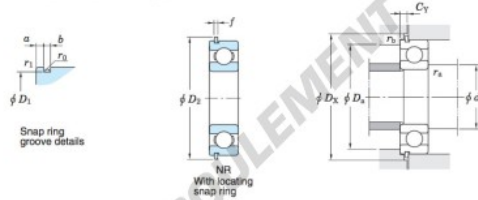

Roulement à bille simple rangée 6221-NR-JTEKT - 6221-NR-JTEKT

<https://www.123roulement.ch/roulement-palier/roulement-bille/simple-rangee/6221-nr-jtekt>

Single-row deep groove ball bearings ——— Koyo snap ring groove type locating snap ring type

Boundary dimensions (mm)				Basic load ratings (kN)			Factor		Limiting speeds (min ⁻¹)		Bearing No.		
d	D	B	r	C ₀	C _{10r}	f ₀	Grease lub.	Oil lub.	With snap ring groove	With locating snap ring	D ₁ max.		
105	190	36	2.1	0.5	183	105	14.4	3 300	3 900	6221NR	183.64		

Dimensions of snap ring groove (mm)			Dimensions of locating snap ring (mm)		Mounting dimensions (mm)							(Refer.) Mass (kg)	(Refer.) Bearing No.
a	b	r ₀	D ₂	f	d ₄	D ₄	D _{4x}	C _Y	r ₆	r ₈	r ₉		
max.	±0.15	max.	max.	±0.05	max.	max.	min.	max.	max.	max.	max.	3.70	6221N
5.69	3.65	0.6	202.9	3.05	116	179	205	8.44	2	0.5			

CARACTÉRISTIQUES PRODUIT

Marque	JTEKT
N° Ean13	4549250163722
Diam. intérieur	105 mm
Diam. intérieur	4.134" inch
Diam. extérieur	190 mm
Diam. extérieur	7.48" inch
Epaisseur	36 mm
Epaisseur	1.417" inch
Poids	3700 g
Conditionnement	1