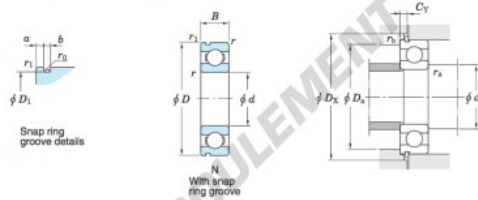

Roulement à bille simple rangée 6026-N-JTEKT - 6026-N-JTEKT

<https://www.123roulement.ch/roulement-palier/roulement-bille/simple-rangee/6026-n-jtekt>

Single-row deep groove ball bearings — Koyo
snap ring groove type
locating snap ring type

Boundary dimensions (mm)				Basic load ratings (kN)			Factor	Limiting speeds (min ⁻¹)		Bearing No.		D ₁ max.
d	D	B	r	r ₁	C ₀	C _{10r}	f _s	Grease lub.	Oil lub.	With snap ring groove	With locating snap ring	
130	200	33	2	0.5	106	101	15.8	3 200	3 800	6026N		193.65
Dimensions of snap ring groove (mm)			Dimensions of locating snap ring (mm)		Mounting dimensions (mm)						(Refer.) Mass (kg)	(Refer.) Bearing No.
a	b	r ₀	D ₂	f	d _a	D _a	D _x	C _r	r _a	r _b		
max.	±0.15	max.	max.	±0.05	min.	max.	min.	max.	max.	max.		
5.69	3.65	0.6	212.9	3.05	139	191	215	8.44	2	0.5	3.16	6026N

CARACTÉRISTIQUES PRODUIT

Marque	JTEKT
N° Ean13	3663952485836
Diam. intérieur	130 mm
Diam. extérieur	200 mm
Épaisseur	33 mm
Poids	3160 g
Conditionnement	1

contact@123roulement.ch

+33 359 36 04 90

CRT4 de Lesquin 60 Rue Du Haut De Sainghin 59273 Fretin FRANCE