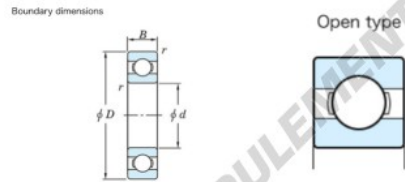

## Roulement à bille simple rangée 16009-JTEKT - 16009-JTEKT

<https://www.123roulement.ch/roulement-palier/roulement-bille/simple-rangee/16009-jtekt>

Deep groove ball bearing - Single row - Open type

	Boundary dimensions (mm)				Basic load ratings (kN)		Fatigue load limit (kN)	factor	Limiting speeds (min-1)
	d	D	B	r (min)	Cr	CO*	F0	F0	Grease lub.
<b>16009</b>	45	75	10	0.6	19.4	12.3	0.67	16	8900

### CARACTÉRISTIQUES PRODUIT

Marque	JTEKT
N° Ean13	4549250088995
Diam. intérieur	45 mm
Diam. intérieur	1.772" inch
Diam. extérieur	75 mm
Diam. extérieur	2.953" inch
Epaisseur	10 mm
Epaisseur	0.394" inch
Vitesse limite	8900 rpm
Charge dynamique	19.4 kN
Charge statique	12.3 kN
Conditionnement	1