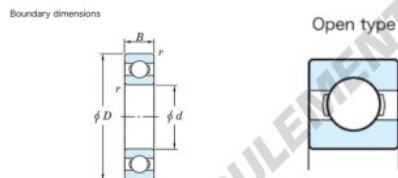

Roulement à bille simple rangée 6818-JTEKT - 6818-JTEKT

<https://www.123roulement.ch/roulement-palier/roulement-bille/simple-rangee/6818-jtekt>

Deep groove ball bearing - Single row - Open type

	Boundary dimensions (mm)				Basic load ratings (kN)		Fatigue load limit (kN)	factor	Limiting speeds (min-1)
	d	D	B	r (mm)	Cr	C0r	F0	F0	Grease lub.
6818	90	115	13	1	23.8	19.7	1	16.1	5300