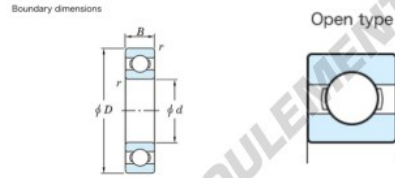

Roulement à bille simple rangée 6036-JTEKT - 6036-JTEKT

<https://www.123roulement.ch/roulement-palier/roulement-bille/simple-rangee/6036-jtekt>

Deep groove ball bearing - Single row - Open type

	Boundary dimensions (mm)				Basic load ratings (kN)		Fatigue load limit (kN)		Limiting speeds (min ⁻¹)
	d	D	B	r (min)	Cr	CDr	F0	F0 Grease lub.	
6036	180	280	46	2.1	227	194	7.15	15.8	2200

CARACTÉRISTIQUES PRODUIT

Marque	JTEKT
N° Ean13	4549250229022
Diam. intérieur	180 mm
Diam. extérieur	280 mm
Epaisseur	46 mm
Vitesse limite	2200 rpm
Charge dynamique	227 kN
Charge statique	194 kN
Conditionnement	1