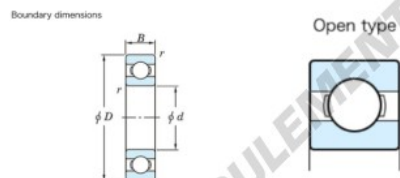

## Roulement à bille simple rangée 16044-JTEKT - 16044-JTEKT

<https://www.123roulement.ch/roulement-palier/roulement-bille/simple-rangee/16044-jtekt>

Deep groove ball bearing - Single row - Open type

	Boundary dimensions (mm)				Basic load ratings (kN)		Fatigue load limit (kN)	factor	Limiting speeds (min-1)
	d	D	B	r (min)	Cr	CDr	F0	F0	Grease lub.
<b>16044</b>	220	340	37	2.1	225	217	6.65	16.5	1700

### CARACTÉRISTIQUES PRODUIT

Marque	JTEKT
N° Ean13	3616060616050
Diam. intérieur	220 mm
Diam. extérieur	340 mm
Epaisseur	37 mm
Vitesse limite	1700 rpm
Charge dynamique	225 kN
Charge statique	217 kN
Conditionnement	1