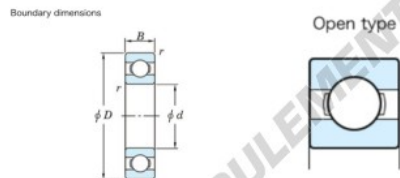

Roulement à bille simple rangée 6876-JTEKT - 6876-JTEKT

<https://www.123roulement.ch/roulement-palier/roulement-bille/simple-rangee/6876-jtekt>

Deep groove ball bearing - Single row - Open type

	Boundary dimensions (mm)				Basic load ratings (kN)		Fatigue load limit (kN)	factor	Limiting speeds (min-1)
	d	D	B	r (min)	Cr	C0r	F0	F0	Grease lub.
6876	380	480	46	2.1	305	359	8.95	16.2	980

CARACTÉRISTIQUES PRODUIT

Marque	JTEKT
N° Ean13	3616060616500
Diam. intérieur	360 mm
Diam. intérieur	14.173" inch
Diam. extérieur	480 mm
Diam. extérieur	18.898" inch
Epaisseur	46 mm
Epaisseur	1.811" inch
Vitesse limite	980 rpm
Charge dynamique	305 kN
Charge statique	359 kN
Conditionnement	1