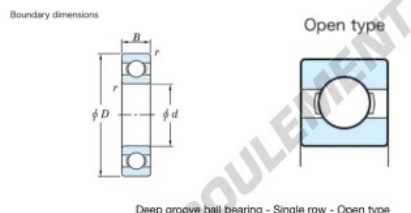

Roulement à bille simple rangée 68-850-JTEKT - 68-850-JTEKT

<https://www.123roulement.ch/roulement-palier/roulement-bille/simple-rangee/68-850-jtekt>

	Boundary dimensions (mm)				Basic load ratings (kN)		Fatigue load limit (kN)	factor	Limiting speeds (min⁻¹)
	d	D	B	r (min)	Cr	CGr	F0	F0	Grease lub.
68/850	850	1030	82	5	738	1350	22.8	15.9	250

CARACTÉRISTIQUES PRODUIT

Marque	JTEKT
N° Ean13	3616060617088
Diam. intérieur	850 mm
Diam. extérieur	1030 mm
Epaisseur	82 mm
Vitesse limite	250 rpm
Charge dynamique	738 kN
Charge statique	1350 kN
Conditionnement	1

contact@123roulement.ch

+33 359 36 04 90

CRT4 de Lesquin 60 Rue Du Haut De Sainghin 59273 Fretin FRANCE