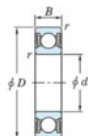

Roulement à bille simple rangée 6000-2RU-JTEKT - 6000-2RU-JTEKT

<https://www.123roulement.ch/roulement-palier/roulement-bille/simple-rangee/6000-2ru-jtekt>

Boundary dimensions

Sealed

Tableau 1

Bearing No.	Boundary dimensions(mm)				Basic load ratings(kN)		Fatigue load factor	
	d	D	B	r(max)	C _r	C _{0r}	lim(kN)	f ₀
6000 2RU	10	26	8	0.3	5.7	1.95	0.1	12.3