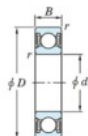

Roulement à bille simple rangée 6000-2RU-JTEKT - 6000-2RU-JTEKT

<https://www.123roulement.ch/roulement-palier/roulement-bille/simple-rangee/6000-2ru-jtekt>

Boundary dimensions

Sealed

Tableau 1

Bearing No.	Boundary dimensions(mm)				Basic load ratings(kN)		Fatigue load factor	
	d	D	B	r(max)	C _r	C _{0r}	f ₀	
6000 2RU	10	26	8	0.3	5.7	1.95	0.1	12.3