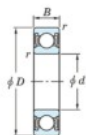

Roulement à bille simple rangée 6701-2RU-JTEKT - 6701-2RU-JTEKT

<https://www.123roulement.ch/roulement-palier/roulement-bille/simple-rangee/6701-2ru-jtekt>

Boundary dimensions