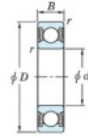

Roulement à bille simple rangée 6801-2RU-JTEKT - 6801-2RU-JTEKT

<https://www.123roulement.ch/roulement-palier/roulement-bille/simple-rangee/6801-2ru-jtekt>

Boundary dimensions

Sealed

Tableau 1

Bearing No.	Boundary dimensions(mm)					Basic load ratings(kN)		Fatigue load factor	
	d	D	B	r(max)	C _r	C _{0r}	limit(kN) C _{0r}	f ₀	
6801 2RU	12	21	5	0.3	2.4	1.05	0.04	15.3	