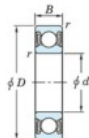

Roulement à bille simple rangée 6301-2RU-JTEKT - 6301-2RU-JTEKT

<https://www.123roulement.ch/roulement-palier/roulement-bille/simple-rangee/6301-2ru-jtekt>

Boundary dimensions

Sealed

Tableau 1

Bearing No.	Boundary dimensions(mm)				Basic load ratings(kN)			Fatigue	factor
	d	D	B	r(mm)	C _r	C _{0r}	load limit(kN)		
6301 2RU	12	37	12	1	12.1	4.2	0.42	11.1	