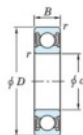

## Roulement à bille simple rangée 6803-2RU-JTEKT - 6803-2RU-JTEKT

<https://www.123roulement.ch/roulement-palier/roulement-bille/simple-rangee/6803-2ru-jtekt>

Boundary dimensions

Sealed

Tableau 1

Bearing No.	Boundary dimensions(mm)				Basic load ratings(kN)			Fatigue load factor	
	d	D	B	r(max)	Cr	C0r	lim1(kN)	f0	
6803 2RU	17	26	5	0.3	3.3	1.55	0.06	15.7	

## CARACTÉRISTIQUES PRODUIT

Marque	JTEKT
N° Ean13	4549250178573
Diam. intérieur	17 mm
Diam. extérieur	26 mm
Épaisseur	5 mm
Charge dynamique	3.3 kN
Charge statique	1.55 kN
Conditionnement	1

[contact@123roulement.ch](mailto:contact@123roulement.ch)