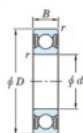

Roulement à bille simple rangée 6704-2RU-JTEKT - 6704-2RU-JTEKT

<https://www.123roulement.ch/roulement-palier/roulement-bille/simple-rangee/6704-2ru-jtekt>

Boundary dimensions

Sealed

Tableau 1

Bearing No.	Boundary dimensions(mm)				Basic load ratings(kN)			Fatigue load factor	
	d	D	B	r(min)	Cr	C0r	lim2(kN)	10	
6704 2RU	20	27	4	0.2	1.3	0.73	0.03	16.1	

CARACTÉRISTIQUES PRODUIT

Marque	JTEKT
N° Ean13	3616060620019
Diam. intérieur	20 mm
Diam. intérieur	0.787" inch
Diam. extérieur	27 mm
Diam. extérieur	1.063" inch
Epaisseur	4 mm
Epaisseur	0.157" inch
Charge dynamique	1.3 kN
Charge statique	0.73 kN
Conditionnement	1