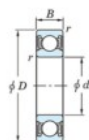

Roulement à bille simple rangée 6004-2RU-JTEKT - 6004-2RU-JTEKT

<https://www.123roulement.ch/roulement-palier/roulement-bille/simple-rangee/6004-2ru-jtekt>

Boundary dimensions

Sealed

Tableau 1

Bearing No.	Boundary dimensions(mm)				Basic load ratings(kN)		Fatigue load factor	
	d	D	B	r(mm)	C _r	C _{0r}	f ₀	f ₁
6004 2RU	20	42	12	0.6	11.7	5.05	0.35	13.9