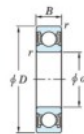

Roulement à bille simple rangée 6705-2RU-JTEKT - 6705-2RU-JTEKT

<https://www.123roulement.ch/roulement-palier/roulement-bille/simple-rangee/6705-2ru-jtekt>

Boundary dimensions

Sealed

Non contact sealed

Bearing No.	Boundary dimensions(mm)				Basic load ratings(kN)		Fatigue load factor	
	d	D	B	r(max)	C _r	C _{0r}	C ₁₀	f ₀
6705 2RU	25	32	4	0.2	1.35	0.84	35	15.8

CARACTÉRISTIQUES PRODUIT

Marque	JTEKT
N° Ean13	3616060620118
Diam. intérieur	25 mm
Diam. intérieur	0.984" inch
Diam. extérieur	32 mm
Diam. extérieur	1.26" inch
Epaisseur	4 mm
Epaisseur	0.157" inch
Charge dynamique	1.35 kN
Charge statique	0.84 kN
Conditionnement	1