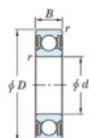

Roulement à bille simple rangée 6906-2RU-JTEKT - 6906-2RU-JTEKT

<https://www.123roulement.ch/roulement-palier/roulement-bille/simple-rangee/6906-2ru-jtekt>

Boundary dimensions

Sealed

Non contact sealed

Bearing No.	Boundary dimensions(mm)				Basic load ratings(kN)		Fatigue load factor	
	d	D	B	r(max)	C _r	C _{0r}	C _{0r} limit(kN)	f ₀
6906 2RU	30	47	9	0.3	9.05	5	0.26	15.8