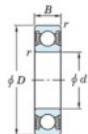

Roulement à bille simple rangée 60-32-2RU-JTEKT - 60-32-2RU-JTEKT

<https://www.123roulement.ch/roulement-palier/roulement-bille/simple-rangee/60-32-2ru-jtekt>

Boundary dimensions