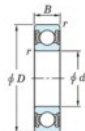

Roulement à bille simple rangée 6808-2RU-JTEKT - 6808-2RU-JTEKT

<https://www.123roulement.ch/roulement-palier/roulement-bille/simple-rangee/6808-2ru-jtekt>

Boundary dimensions

Sealed

Non contact sealed

Bearing No.	Boundary dimensions(mm)				Basic load ratings(kN)		Fatigue load factor	
	d	D	B	r (mm)	C ₂	C _{0*}	limit(kN)	f ₀
6808 2RU	40	52	7	0.3	6.15	4.2	0.18	16.3