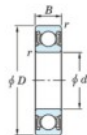

Roulement à bille simple rangée 6311-2RU-JTEKT - 6311-2RU-JTEKT

<https://www.123roulement.ch/roulement-palier/roulement-bille/simple-rangee/6311-2ru-jtekt>

Boundary dimensions

Sealed

Non contact sealed

Bearing No.	Boundary dimensions(mm)				Basic load ratings(kN)		Fatigue load factor	
	d	D	B	r (mm)	C _r	C _{0r}	C ₁₀	f ₀
6311 2RU	55	120	29	2	89.5	45	3.45	13.2