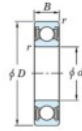

Roulement à bille simple rangée 6021-1-2RU-JTEKT - 6021-1-2RU-JTEKT

<https://www.123roulement.ch/roulement-palier/roulement-bille/simple-rangee/6021-1-2ru-jtekt>

Boundary dimensions