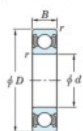

Roulement à bille simple rangée 6224-2RU-JTEKT - 6224-2RU-JTEKT

<https://www.123roulement.ch/roulement-palier/roulement-bille/simple-rangee/6224-2ru-jtekt>

Boundary dimensions

Sealed

Non contact sealed

Bearing No.	Boundary dimensions(mm)					Basic load ratings(kN)		Fatigue load factor	
	d	D	B	r(max)		C _r	C _{0r}	C ₁₀	f ₀
6224 2RU	120	215	40	2.1		194	131	6.65	14.4