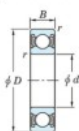

Roulement à bille simple rangée 6224-2RU-JTEKT - 6224-2RU-JTEKT

<https://www.123roulement.ch/roulement-palier/roulement-bille/simple-rangee/6224-2ru-jtekt>

Boundary dimensions

Sealed

Non contact sealed

Bearing No.	Boundary dimensions(mm)					Basic load ratings(kN)		Fatigue load factor	
	d	D	B	r(max)		C _r	C _{0r}	C ₁₀	f ₀
6224 2RU	120	215	40	2.1		194	131	6.65	14.4