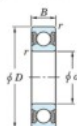

Roulement à bille simple rangée 6926-1-2RU-JTEKT - 6926-1-2RU-JTEKT

<https://www.123roulement.ch/roulement-palier/roulement-bille/simple-rangee/6926-1-2ru-jtekt>

Boundary dimensions