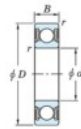

Roulement à bille simple rangée 6226-2RU-JTEKT - 6226-2RU-JTEKT

<https://www.123roulement.ch/roulement-palier/roulement-bille/simple-rangee/6226-2ru-jtekt>

Boundary dimensions

Sealed

Non contact sealed

Bearing No.	Boundary dimensions(mm)				Basic load ratings(kN)		Fatigue load factor	
	d	D	B	r (mm)	C _r	C _{0r}	C ₁₀	f ₀
6226 2RU	130	230	40	3	209	146	9.15	14.5

CARACTÉRISTIQUES PRODUIT

Marque	JTEKT
N° Ean13	3616060621146
Diam. intérieur	130 mm
Diam. intérieur	5.118" inch
Diam. extérieur	230 mm
Diam. extérieur	9.055" inch
Epaisseur	40 mm
Epaisseur	1.575" inch
Charge dynamique	209 kN
Charge statique	146 kN
Conditionnement	1