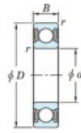

Roulement à bille simple rangée 6928-1-2RU-JTEKT - 6928-1-2RU-JTEKT

<https://www.123roulement.ch/roulement-palier/roulement-bille/simple-rangee/6928-1-2ru-jtekt>

Boundary dimensions