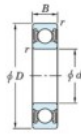

Roulement à bille simple rangée 6930-2RU-JTEKT - 6930-2RU-JTEKT

<https://www.123roulement.ch/roulement-palier/roulement-bille/simple-rangee/6930-2ru-jtekt>

Boundary dimensions

Sealed

Non contact sealed

Bearing No.	Boundary dimensions(mm)				Basic load ratings(kN)		Fatigue load factor	
	d	D	B	r(mm)	C _r	C _{0r}	f ₀	f ₁₀
6930 2RU	150	210	28	2	117	94.3	3.75	16.2