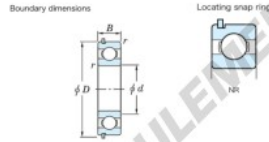

Roulement à bille simple rangée 6804-NR-JTEKT - 6804-NR-JTEKT

<https://www.123roulement.ch/roulement-palier/roulement-bille/simple-rangee/6804-nr-jtekt>

Bearing No.	Boundary dimensions (mm)					Basic load ratings (kN)		Fatigue load limit (kN)	factor	Limiting speeds (min-1)
	d	D	B	r (r1/r2)	r1 (mm)	Cr	Cor	C0r		
6804NR	20	32	7	0.3	0.3	5	2.45	0.1	15.5	21000

CARACTÉRISTIQUES PRODUIT

Marque	JTEKT
N° Ean13	3616060622068
Diam. intérieur	20 mm
Diam. extérieur	32 mm
Epaisseur	7 mm
Charge dynamique	5 kN
Charge statique	2.45 kN
Conditionnement	1

contact@123roulement.ch

+33 359 36 04 90

CRT4 de Lesquin 60 Rue Du Haut De Sainghin 59273 Fretin FRANCE