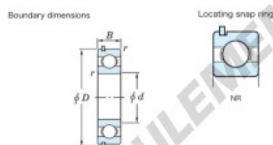

Roulement à bille simple rangée 6905-NR-JTEKT - 6905-NR-JTEKT

<https://www.123roulement.ch/roulement-palier/roulement-bille/simple-rangee/6905-nr-jtekt>

Bearing No.	Boundary dimensions(mm)					Basic load ratings(kN)		Fatigue load limit(kN)		Factor	Limiting speeds(min-1)	
	d	D	B	r (min)	r1 (min)	Cr	Cor	Cu	FD		Grease lub.	Oil lub.
6905NR	25	42	9	0.3	0.3	8.75	4.55	0.23	15.4			16000

CARACTÉRISTIQUES PRODUIT

Marque	JTEKT
N° Ean13	3616060622112
Diam. intérieur	25 mm
Diam. extérieur	42 mm
Epaisseur	9 mm
Charge dynamique	8.75 kN
Charge statique	4.55 kN
Conditionnement	1

contact@123roulement.ch

+33 359 36 04 90

CRT4 de Lesquin 60 Rue Du Haut De Sainghin 59273 Fretin FRANCE