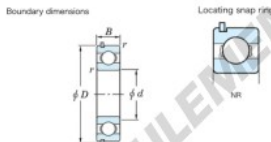

Roulement à bille simple rangée 6907-NR-JTEKT - 6907-NR-JTEKT

<https://www.123roulement.ch/roulement-palier/roulement-bille/simple-rangee/6907-nr-jtekt>

Bearing No.	Boundary dimensions(mm)					Basic load ratings(kN)		Fatigue load limit(kN) C₁₀	Factor f₀	Limiting speeds(min-1) Grease lub.
	d	D	B	r (min)	r1 (min)	C_r	C_{0r}			
6907NR	35	55	10	0.6	0.6	13.6	7.75	0.44	15.7	12000

CARACTÉRISTIQUES PRODUIT

Marque	JTEKT
N° Ean13	3616060622150
Diam. intérieur	35 mm
Diam. intérieur	1.378" inch
Diam. extérieur	55 mm
Diam. extérieur	2.165" inch
Epaisseur	10 mm
Epaisseur	0.394" inch
Charge dynamique	13.6 kN
Charge statique	7.75 kN
Conditionnement	1

contact@123roulement.ch

+33 359 36 04 90

CRT4 de Lesquin 60 Rue Du Haut De Sainghin 59273 Fretin FRANCE