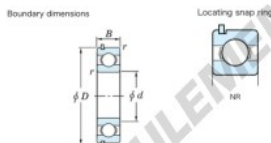

Roulement à bille simple rangée 6808-NR-JTEKT - 6808-NR-JTEKT

<https://www.123roulement.ch/roulement-palier/roulement-bille/simple-rangee/6808-nr-jtekt>

Bearing No.	Boundary dimensions(mm)						Basic load ratings(kN)		Fatigue load limit(kN)		Factor	Limiting speeds(min-1)
	d	D	B	r(max)	r1(min)	r2(min)	Cr	Cor	Cu	10		
6808NR	40	52	7	0.3	0.3	6.15	4.2	0.18	16.3	12000		

CARACTÉRISTIQUES PRODUIT

Marque	JTEKT
N° Ean13	3616060622167
Diam. intérieur	40 mm
Diam. extérieur	52 mm
Epaisseur	7 mm
Charge dynamique	6.15 kN
Charge statique	4.2 kN
Conditionnement	1

contact@123roulement.ch

+33 359 36 04 90

CRT4 de Lesquin 60 Rue Du Haut De Sainghin 59273 Fretin FRANCE