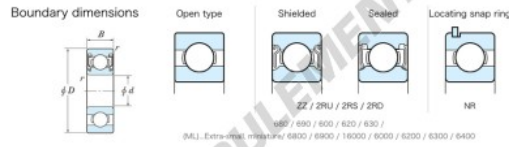

## Roulement à bille simple rangée 607-2RU-JTEKT - 607-2RU-JTEKT

<https://www.123roulement.ch/roulement-palier/roulement-bille/simple-rangee/607-2ru-jtekt>

Extra-Small Standard non contact sealed 2RU

Bearing No.	Boundary dimensions (mm)				Basic load ratings (kN)		Fatigue load limit (kN)	Factor	Limiting speed (min-1)
	d	D	B	r/min	C <sub>v</sub>	C <sub>0r</sub>	C <sub>u</sub>	ff	Grease lub.
607 2RU	7	19	6	0.3	2.95	0.89	0.04	12.3	40000

### CARACTÉRISTIQUES PRODUIT

Marque	JTEKT
N° Ean13	3616060622310
Diam. intérieur	7 mm
Diam. extérieur	19 mm
Epaisseur	6 mm
Vitesse limite	40000 rpm
Charge dynamique	2.95 kN
Charge statique	0.89 kN
Conditionnement	1