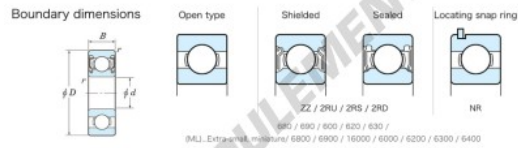

Roulement à bille simple rangée 609-2RU-JTEKT - 609-2RU-JTEKT

<https://www.123roulement.ch/roulement-palier/roulement-bille/simple-rangee/609-2ru-jtekt>

Extra-Small Standard non contact sealed 2RU

Bearing No.	Boundary dimensions(mm)				Basic load ratings(kN)		Fatigue load	facto	Limiting
	d	D	B	r (mm)	C _r	C _{0r}	lim(kN)	r	speed/(min-1) Grease lub.
609 2RU	9	24	7	0.3	4.15	1.4	0.06	12.8	33000

CARACTÉRISTIQUES PRODUIT

Marque	JTEKT
N° Ean13	3616060622372
Diam. intérieur	9 mm
Diam. extérieur	24 mm
Epaisseur	7 mm
Vitesse limite	33000 rpm
Charge dynamique	4.15 kN
Charge statique	1.4 kN
Conditionnement	1