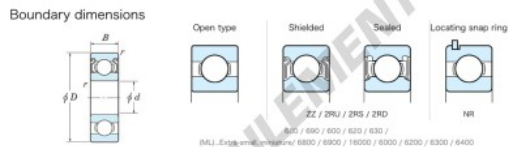

Roulement à bille simple rangée W682-ZZX-JTEKT - W682-ZZX-JTEKT

<https://www.123roulement.ch/roulement-palier/roulement-bille/simple-rangee/w682-zzx-jtekt>

Extra small Standard shielded ZZ

Bearing No.	Boundary dimensions (mm)				Basic load ratings (kN)		Fatigue load limit (kN)	factor f0	Limiting speeds (min-1)
	d	D	B	r (min)	Cr	Cor			
W682 ZXZ	2	5	2.3	0.1	0.21	0.05	1	13.3	98000 Grease lub.

CARACTÉRISTIQUES PRODUIT

Marque	JTEKT
N° Ean13	3616060622853
Diam. intérieur	2 mm
Diam. extérieur	5 mm
Epaisseur	2.3 mm
Vitesse limite	98000 rpm
Charge dynamique	0.21 kN
Charge statique	0.05 kN
Conditionnement	1