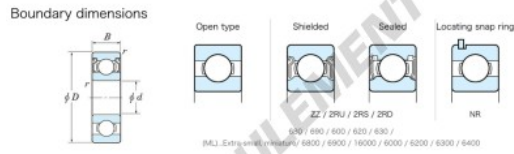

Roulement à bille simple rangée WML2006-ZZX-JTEKT - WML2006-ZZX-JTEKT

<https://www.123roulement.ch/roulement-palier/roulement-bille/simple-rangee/wml2006-zzx-jtekt>

Extra-small Standard shielded ZZ

Bearing No.	Boundary dimensions(mm)				Basic load ratings(kN)		Fatigue load limit(kN)	factor	Limiting speeds(min-1)
	d	D	B	r(max)	C _r	C _{0r}	C _u		
WML2006 ZZX	2	6	3	0.1	0.41	0.1	3	11.4	Grease Lub 86000

CARACTÉRISTIQUES PRODUIT

Marque	JTEKT
N° Ean13	3616060622884
Diam. intérieur	2 mm
Diam. extérieur	6 mm
Epaisseur	3 mm
Vitesse limite	86000 rpm
Charge dynamique	0.41 kN
Charge statique	0.1 kN
Conditionnement	1