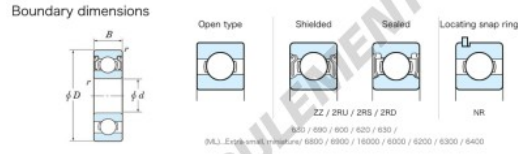

## Roulement à bille simple rangée WML2508-ZZX-JTEKT - WML2508-ZZX-JTEKT

<https://www.123roulement.ch/roulement-palier/roulement-bille/simple-rangee/wml2508-zzx-jtekt>

Extra-small Standard shielded ZZ

Bearing No.	Boundary dimensions(mm)				Basic load ratings(kN)		Fatigue load factor		Limiting speeds(min-1)
	d	D	B	r (min)	C <sub>r</sub>	C <sub>0r</sub>	f <sub>0</sub>	Grease Lub.	
WML2508 ZZ	2.5	8	4	0.1	0.68	0.17	5	11.5	64000

## CARACTÉRISTIQUES PRODUIT

Marque	JTEKT
N° Ean13	3616060622938
Diam. intérieur	2.5 mm
Diam. extérieur	8 mm
Epaisseur	4 mm
Vitesse limite	64000 rpm
Charge dynamique	0.68 kN
Charge statique	0.17 kN
Conditionnement	1