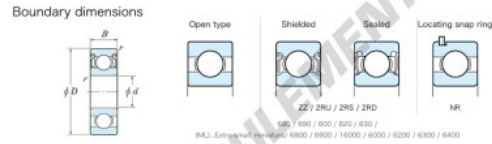

Roulement à bille simple rangée 638-ZZ-JTEKT - 638-ZZ-JTEKT

<https://www.123roulement.ch/roulement-palier/roulement-bille/simple-rangee/638-zz-jtekt>

Extra-small Standard shielded ZZ

Bearing No.	Boundary dimensions(mm)				Basic load ratings(kN)		Fatigue load limit(kN)		Factor	Limiting speeds(min-1)
	d	D	B	r(max)	C _r	C _{0r}	C _u	f ₀		
638 ZZ	8	28	9	0.3	5.65	1.95	0.1	12.3		Grease lub. 26000

CARACTÉRISTIQUES PRODUIT

Marque	JTEKT
N° Ean13	3616060623416
Diam. intérieur	8 mm
Étanchéité	Flasque des deux côtés
Diam. extérieur	28 mm
Épaisseur	9 mm
Vitesse limite	26000 rpm
Charge dynamique	5.65 kN
Charge statique	1.95 kN
Conditionnement	1