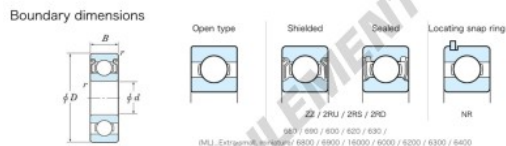

Roulement à bille simple rangée 639-ZZ-JTEKT - 639-ZZ-JTEKT

<https://www.123roulement.ch/roulement-palier/roulement-bille/simple-rangee/639-zz-jtekt>

Bearing No.	Boundary dimensions(mm)				Basic load ratings(kN)		Fatigue load factor		Limiting speeds(min-1)
	d	D	B	r/min	Cr	C0r	Cu		Grease lub.
639 ZZ	9	30	10	0.6	7.5	2.1	0.21	12.3	24000

CARACTÉRISTIQUES PRODUIT

Marque	JTEKT
N° Ean13	3616060623461
Diam. intérieur	9 mm
Étanchéité	Flasque des deux côtés
Diam. extérieur	30 mm
Épaisseur	10 mm
Vitesse limite	24000 rpm
Charge dynamique	7.5 kN
Charge statique	2.1 kN
Conditionnement	1