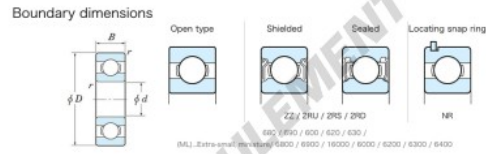

Roulement à bille simple rangée ML2007-JTEKT - ML2007-JTEKT

<https://www.123roulement.ch/roulement-palier/roulement-bille/simple-rangee/ml2007-jtekt>

Bearing No.	Boundary dimensions(mm)				Basic load ratings(kN)		Fatigue load factor		Limiting speeds(min-1) Grease lub.
	d	D	B	r(min)	Cr	CDr	Cu	f0	
ML2007	2	7	2.5	0.15	0.48	0.13	3	12.6	67000

CARACTÉRISTIQUES PRODUIT

Marque	JTEKT
N° Ean13	3616060623584
Diam. intérieur	2 mm
Diam. extérieur	7 mm
Epaisseur	2.5 mm
Vitesse limite	67000 rpm
Charge dynamique	0.48 kN
Charge statique	0.13 kN
Conditionnement	1