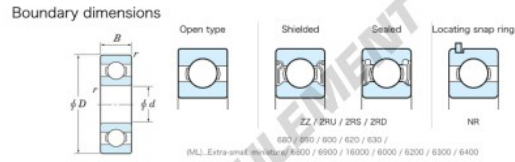

Roulement à bille simple rangée 68-2.5-JTEKT - 68-2.5-JTEKT

<https://www.123roulement.ch/roulement-palier/roulement-bille/simple-rangee/68-2.5-jtekt>

Bearing No.	Boundary dimensions(mm)			Basic load ratings(kN)		Fatigue load limit(kN)	factor		Limiting speeds(min-1) Grease lub.
	d	D	B	r(min)	Cr	Cor	Cu	f0	
68/2.5	2.5	6	1.8	0.1	0.24	0.06	2	14.3	75000

CARACTÉRISTIQUES PRODUIT

Marque	JTEKT
N° Ean13	3616060623607
Diam. intérieur	2.5 mm
Diam. intérieur	0.098" inch
Diam. extérieur	6 mm
Diam. extérieur	0.236" inch
Epaisseur	1.8 mm
Epaisseur	0.071" inch
Vitesse limite	75000 rpm
Charge dynamique	0.24 kN
Charge statique	0.06 kN
Conditionnement	1