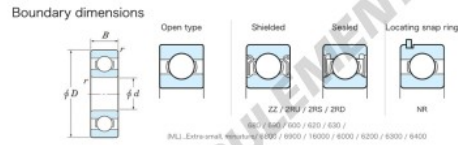

Roulement à bille simple rangée ML3006-JTEKT - ML3006-JTEKT

<https://www.123roulement.ch/roulement-palier/roulement-bille/simple-rangee/ml3006-jtekt>

Extra-small Standard open type

Bearing No.	Boundary dimensions(mm)				Basic load ratings(kN)		Fatigue load limit(kN) C _u	factor f ₀	Limiting speeds(min-1) Grease lub.
	d	D	B	r(min)	C _r	C _{0r}			
ML3006	3	6	2	0.08	0.24	0.06	2	14.3	75000