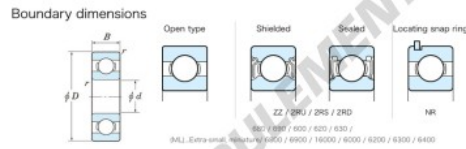

Roulement à bille simple rangée 623-JTEKT - 623-JTEKT

<https://www.123roulement.ch/roulement-palier/roulement-bille/simple-rangee/623-jtekt>

Extra-small Standard open type

Bearing No.	Boundary dimensions(mm)				Basic load ratings(kN)		Fatigue load limit(kN)	factor	Limiting speeds(min-1)
	d	D	B	r(mm)	C _r	C _{0r}			
623	3	10	4	0.15	0.8	0.22	6	12.8	Grease lub 52000

CARACTÉRISTIQUES PRODUIT

Marque	JTEKT
N° Ean13	4549250273346
Diam. intérieur	3 mm
Diam. intérieur	0.118" inch
Diam. extérieur	10 mm
Diam. extérieur	0.394" inch
Epaisseur	4 mm
Epaisseur	0.157" inch
Vitesse limite	52000 rpm
Charge dynamique	0.8 kN
Charge statique	0.22 kN
Conditionnement	1