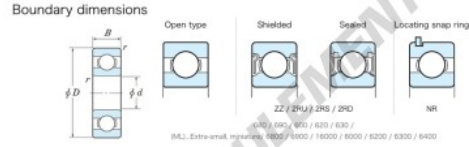

## Roulement à bille simple rangée 633-JTEKT - 633-JTEKT

<https://www.123roulement.ch/roulement-palier/roulement-bille/simple-rangee/633-jtekt>

Bearing No.	Boundary dimensions (mm)				Basic load ratings (kN)		Fatigue load limit (kN)	factor	Limiting speeds (min-1)
	d	D	B	r (min)	Cr	Cor	Cu		Grease lub.
633	3	13	5	0.2	1.65	0.49	0.01	12.3	44000

### CARACTÉRISTIQUES PRODUIT

Marque	JTEKT
N° Ean13	3616060623706
Diam. intérieur	3 mm
Diam. intérieur	0.118" inch
Diam. extérieur	13 mm
Diam. extérieur	0.512" inch
Epaisseur	5 mm
Epaisseur	0.197" inch
Vitesse limite	44000 rpm
Charge dynamique	1.65 kN
Charge statique	0.49 kN
Conditionnement	1